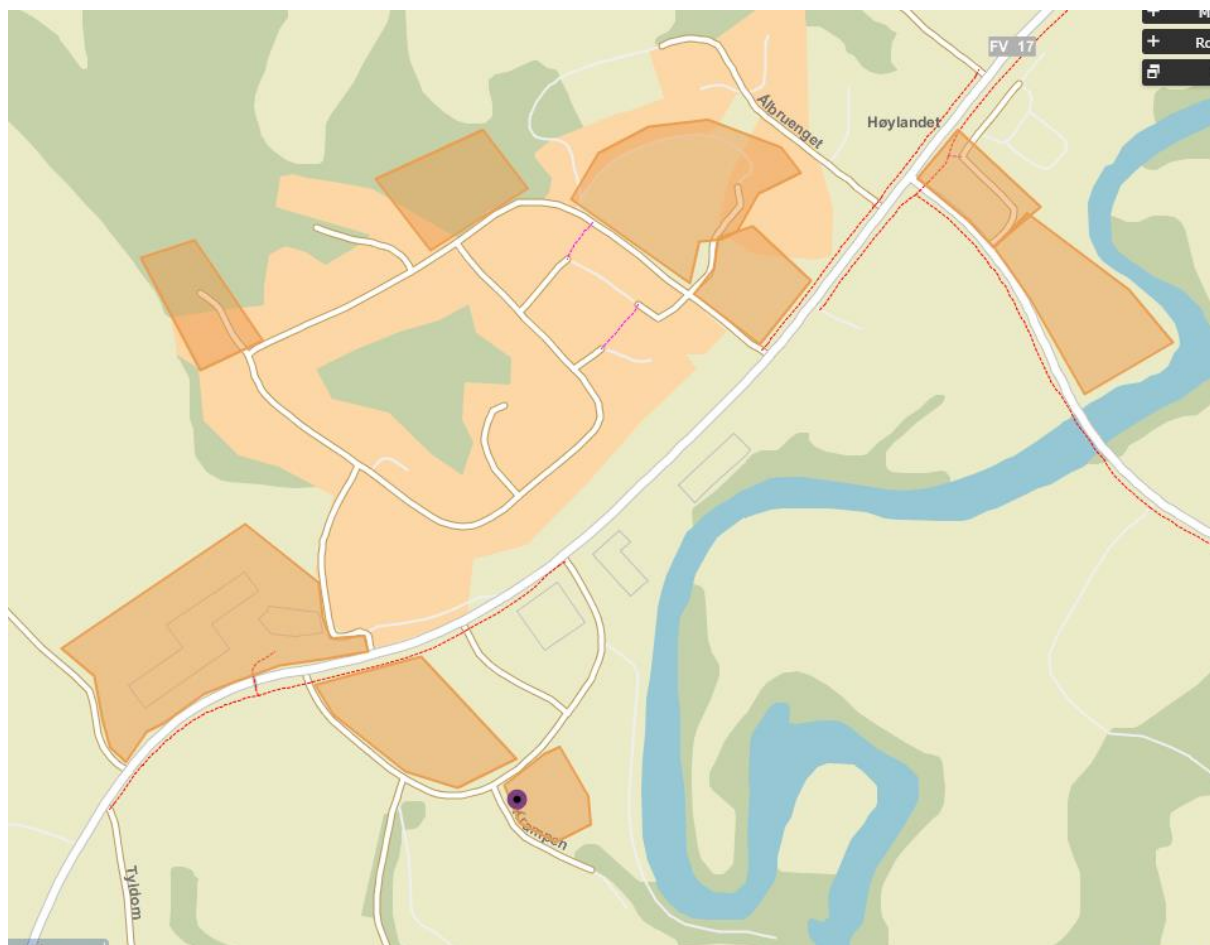

Sonekart Høylandet sentrum

Følgende plasser inngår i sone inndelingen:

- Høylandet renseanlegg
- Hålling Hallen
- Buss plass
- Høylandet Skole
- Høylandet Næringsbygg
- Vargeia BHG
- Miljøtunet
- Sykeheimen, med omkringliggende omsorgsboliger
- Administrasjonsbygget
- Skysstasjonen
- P-Plass ved Holmhøla